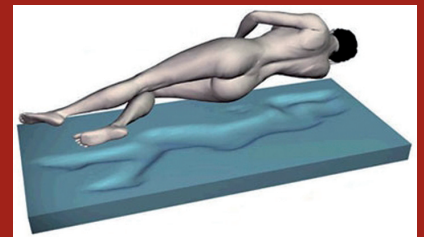

Erholsam und gesund schlafen

Um die Vorteile der im medizinischen Bereich seit einigen Jahren eingesetzten Gelmattmatratze auch für den Privathaushalt nutzbar (und bezahlbar) zu machen, wurde ein Hightech Schaumstoff entwickelt, der den Druck der liegenden Person so gleichmäßig verteilt, dass selbst sehr empfindliche Menschen keinen Aufliegedruck verspüren.

Eine Matratze oder Matratzenauflage mit Gelschaum bietet Ihnen einen wesentlich verbesserten Schlaf. Die hohe Anpassungsfähigkeit und die druckentlastenden Liegeeigenschaften machen den Schlaf ruhiger und vermindern beträchtlich das Bedürfnis, ständig die Lage im Bett zu wechseln. Gelschaum passt sich exakt der individuellen Körperform des Schlafenden an und gewährt eine optimale Körperdruckpunktentlastung, sowohl bei geringer als auch bei starker Gewichtsbelastung.

Individuelle Anpassung von Gelschaum

Eine Matratze oder Matratzenauflage mit Gelschaum kann wie eine herkömmliche Matratze verwendet werden, ist nicht flüssig, muss nicht beheizt werden und ist schon ab 199 Euro erhältlich! Eine Matratzenauflage aus Gelschaum macht sogar eine vorhandene Matratze wieder zu einem Ort zum Wohlfühlen.